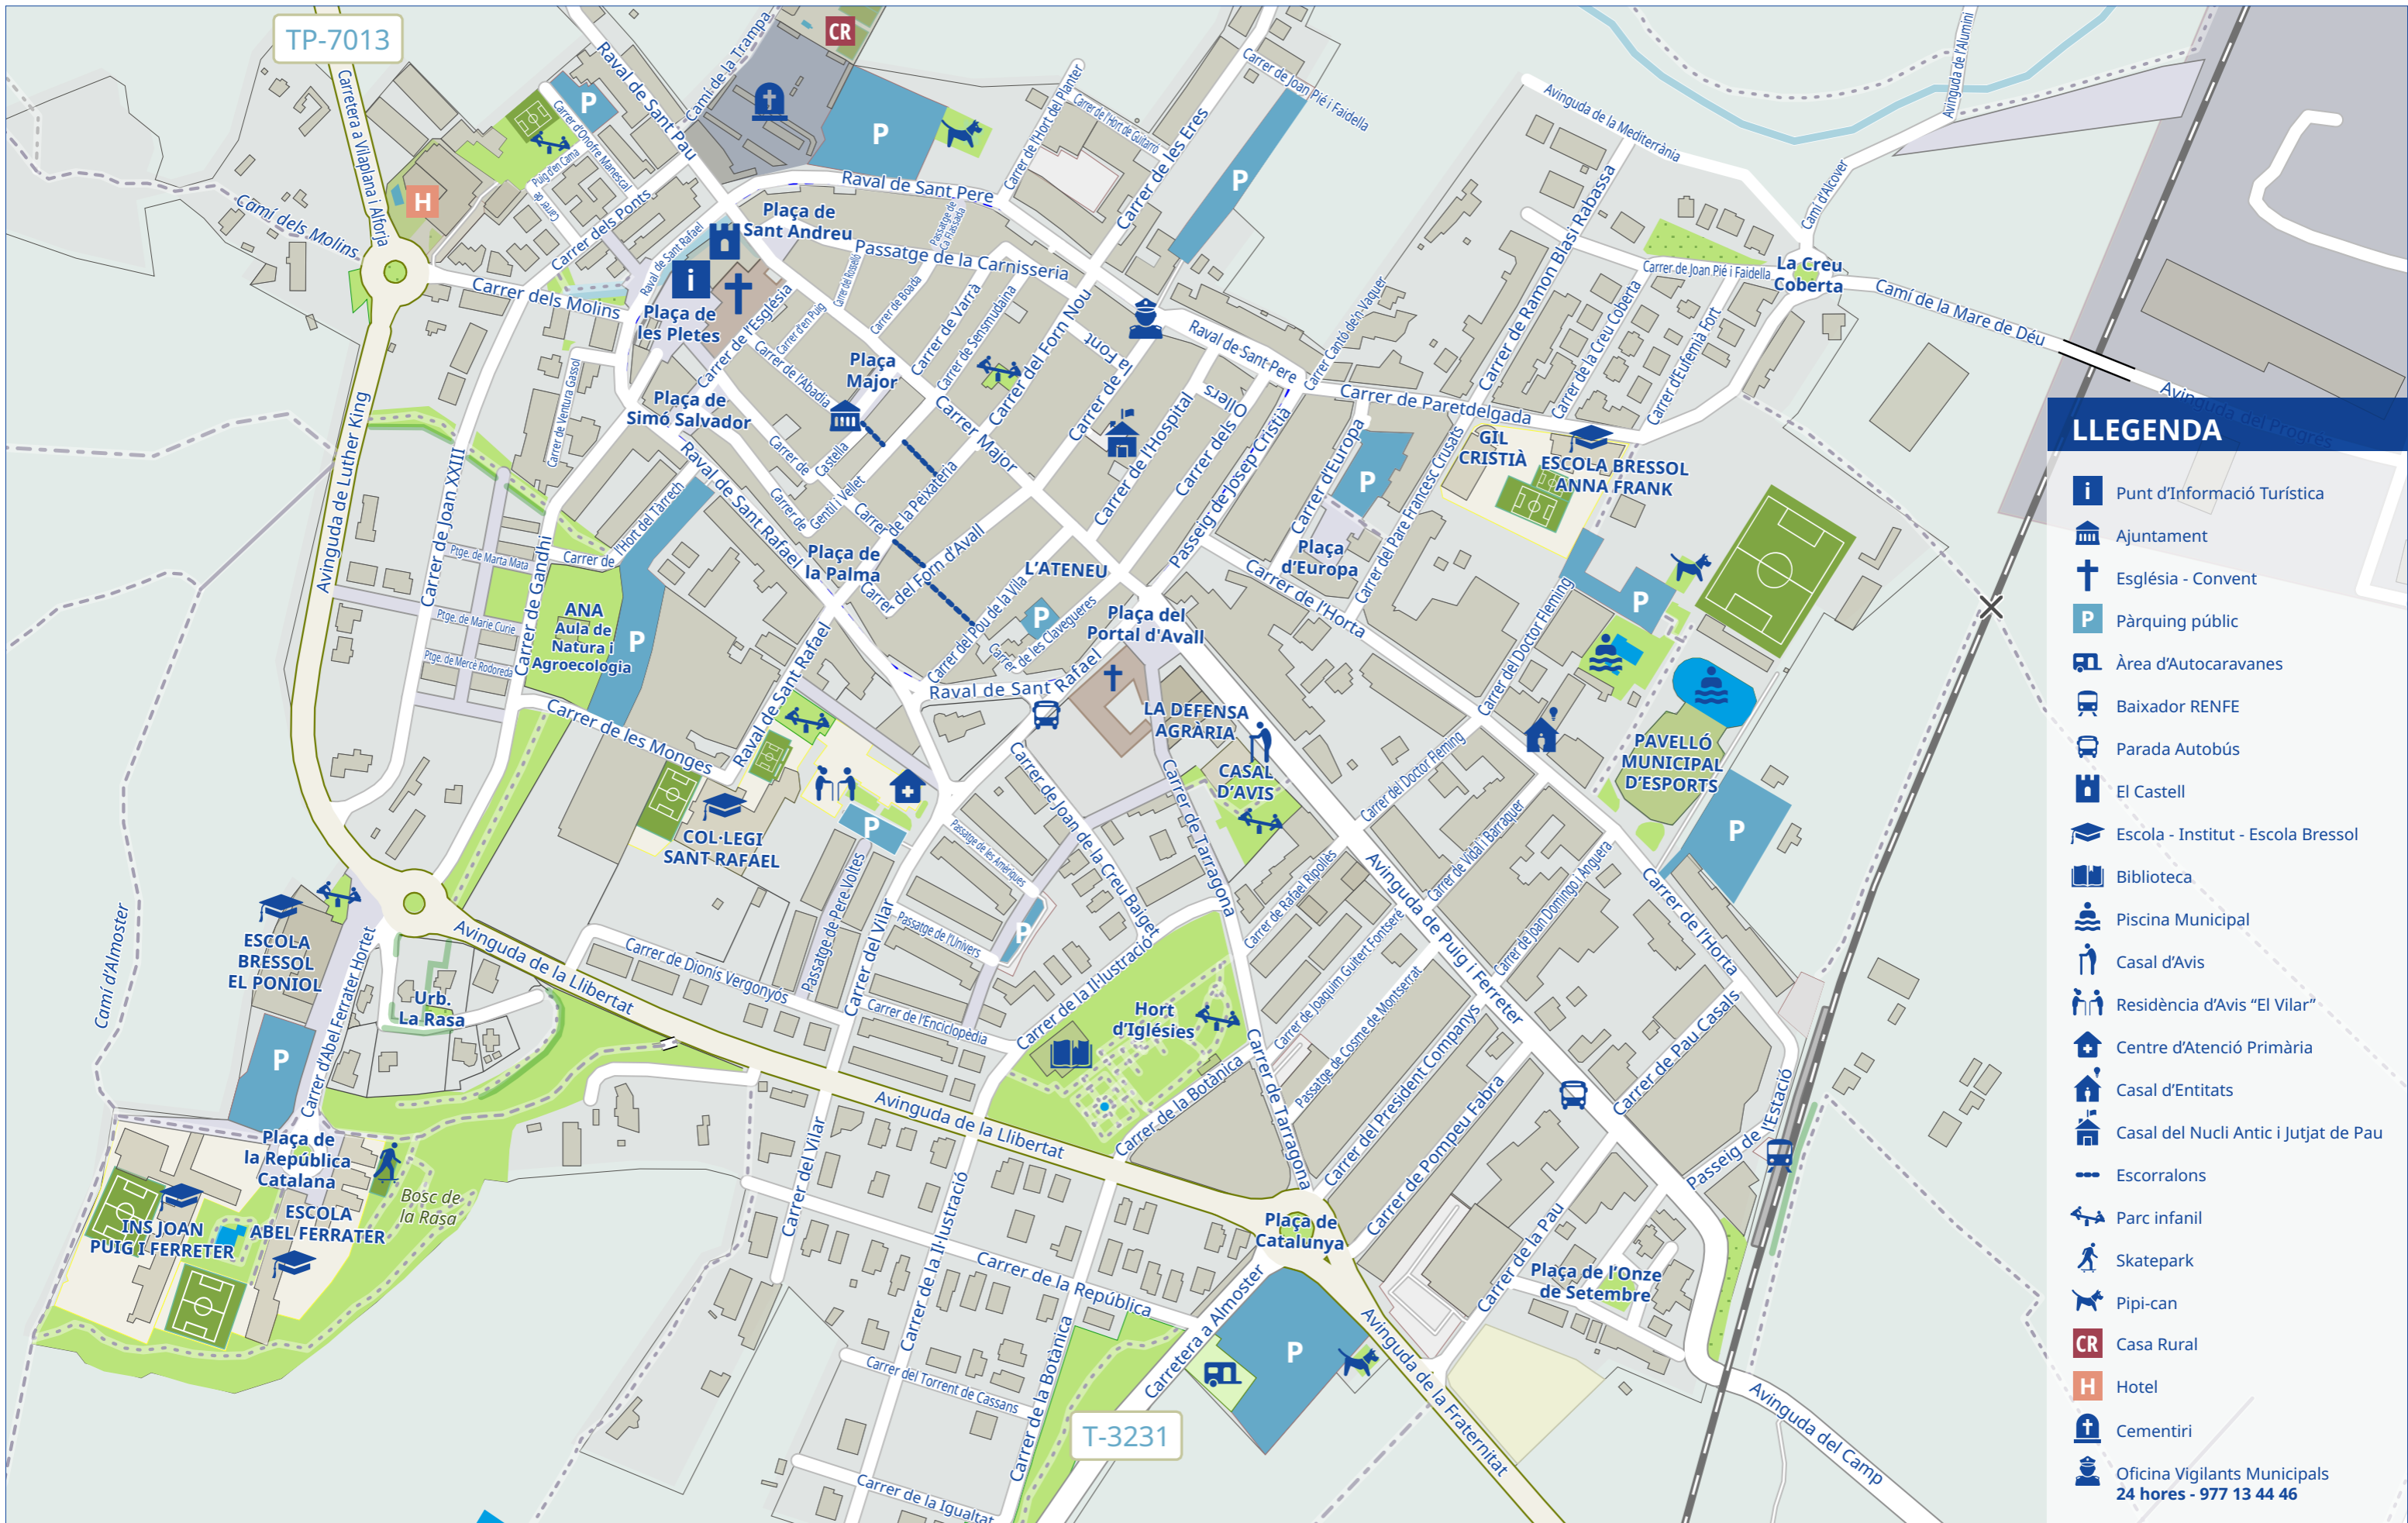

LA SELVA DEL CAMP

Ajuntament de
la Selva del Camp

LLEGENDA

- Punt d'Informació Turística
- Ajuntament
- Església - Convent
- Pàrquing públic
- Àrea d'Autocaravanes
- Baixador RENFE
- Parada Autobús
- El Castell
- Escola - Institut - Escola Bressol
- Biblioteca
- Piscina Municipal
- Casal d'Avis
- Residència d'Avis "El Vilar"
- Centre d'Atenció Primària
- Casal d'Entitats
- Casal del Nucli Antic i Jutjat de Pau
- Escorralons
- Parc infantil
- Skatepark
- Pipi-can
- Casa Rural
- Hotel
- Cementiri
- Oficina Vigilants Municipals
24 hores - 977 13 44 46