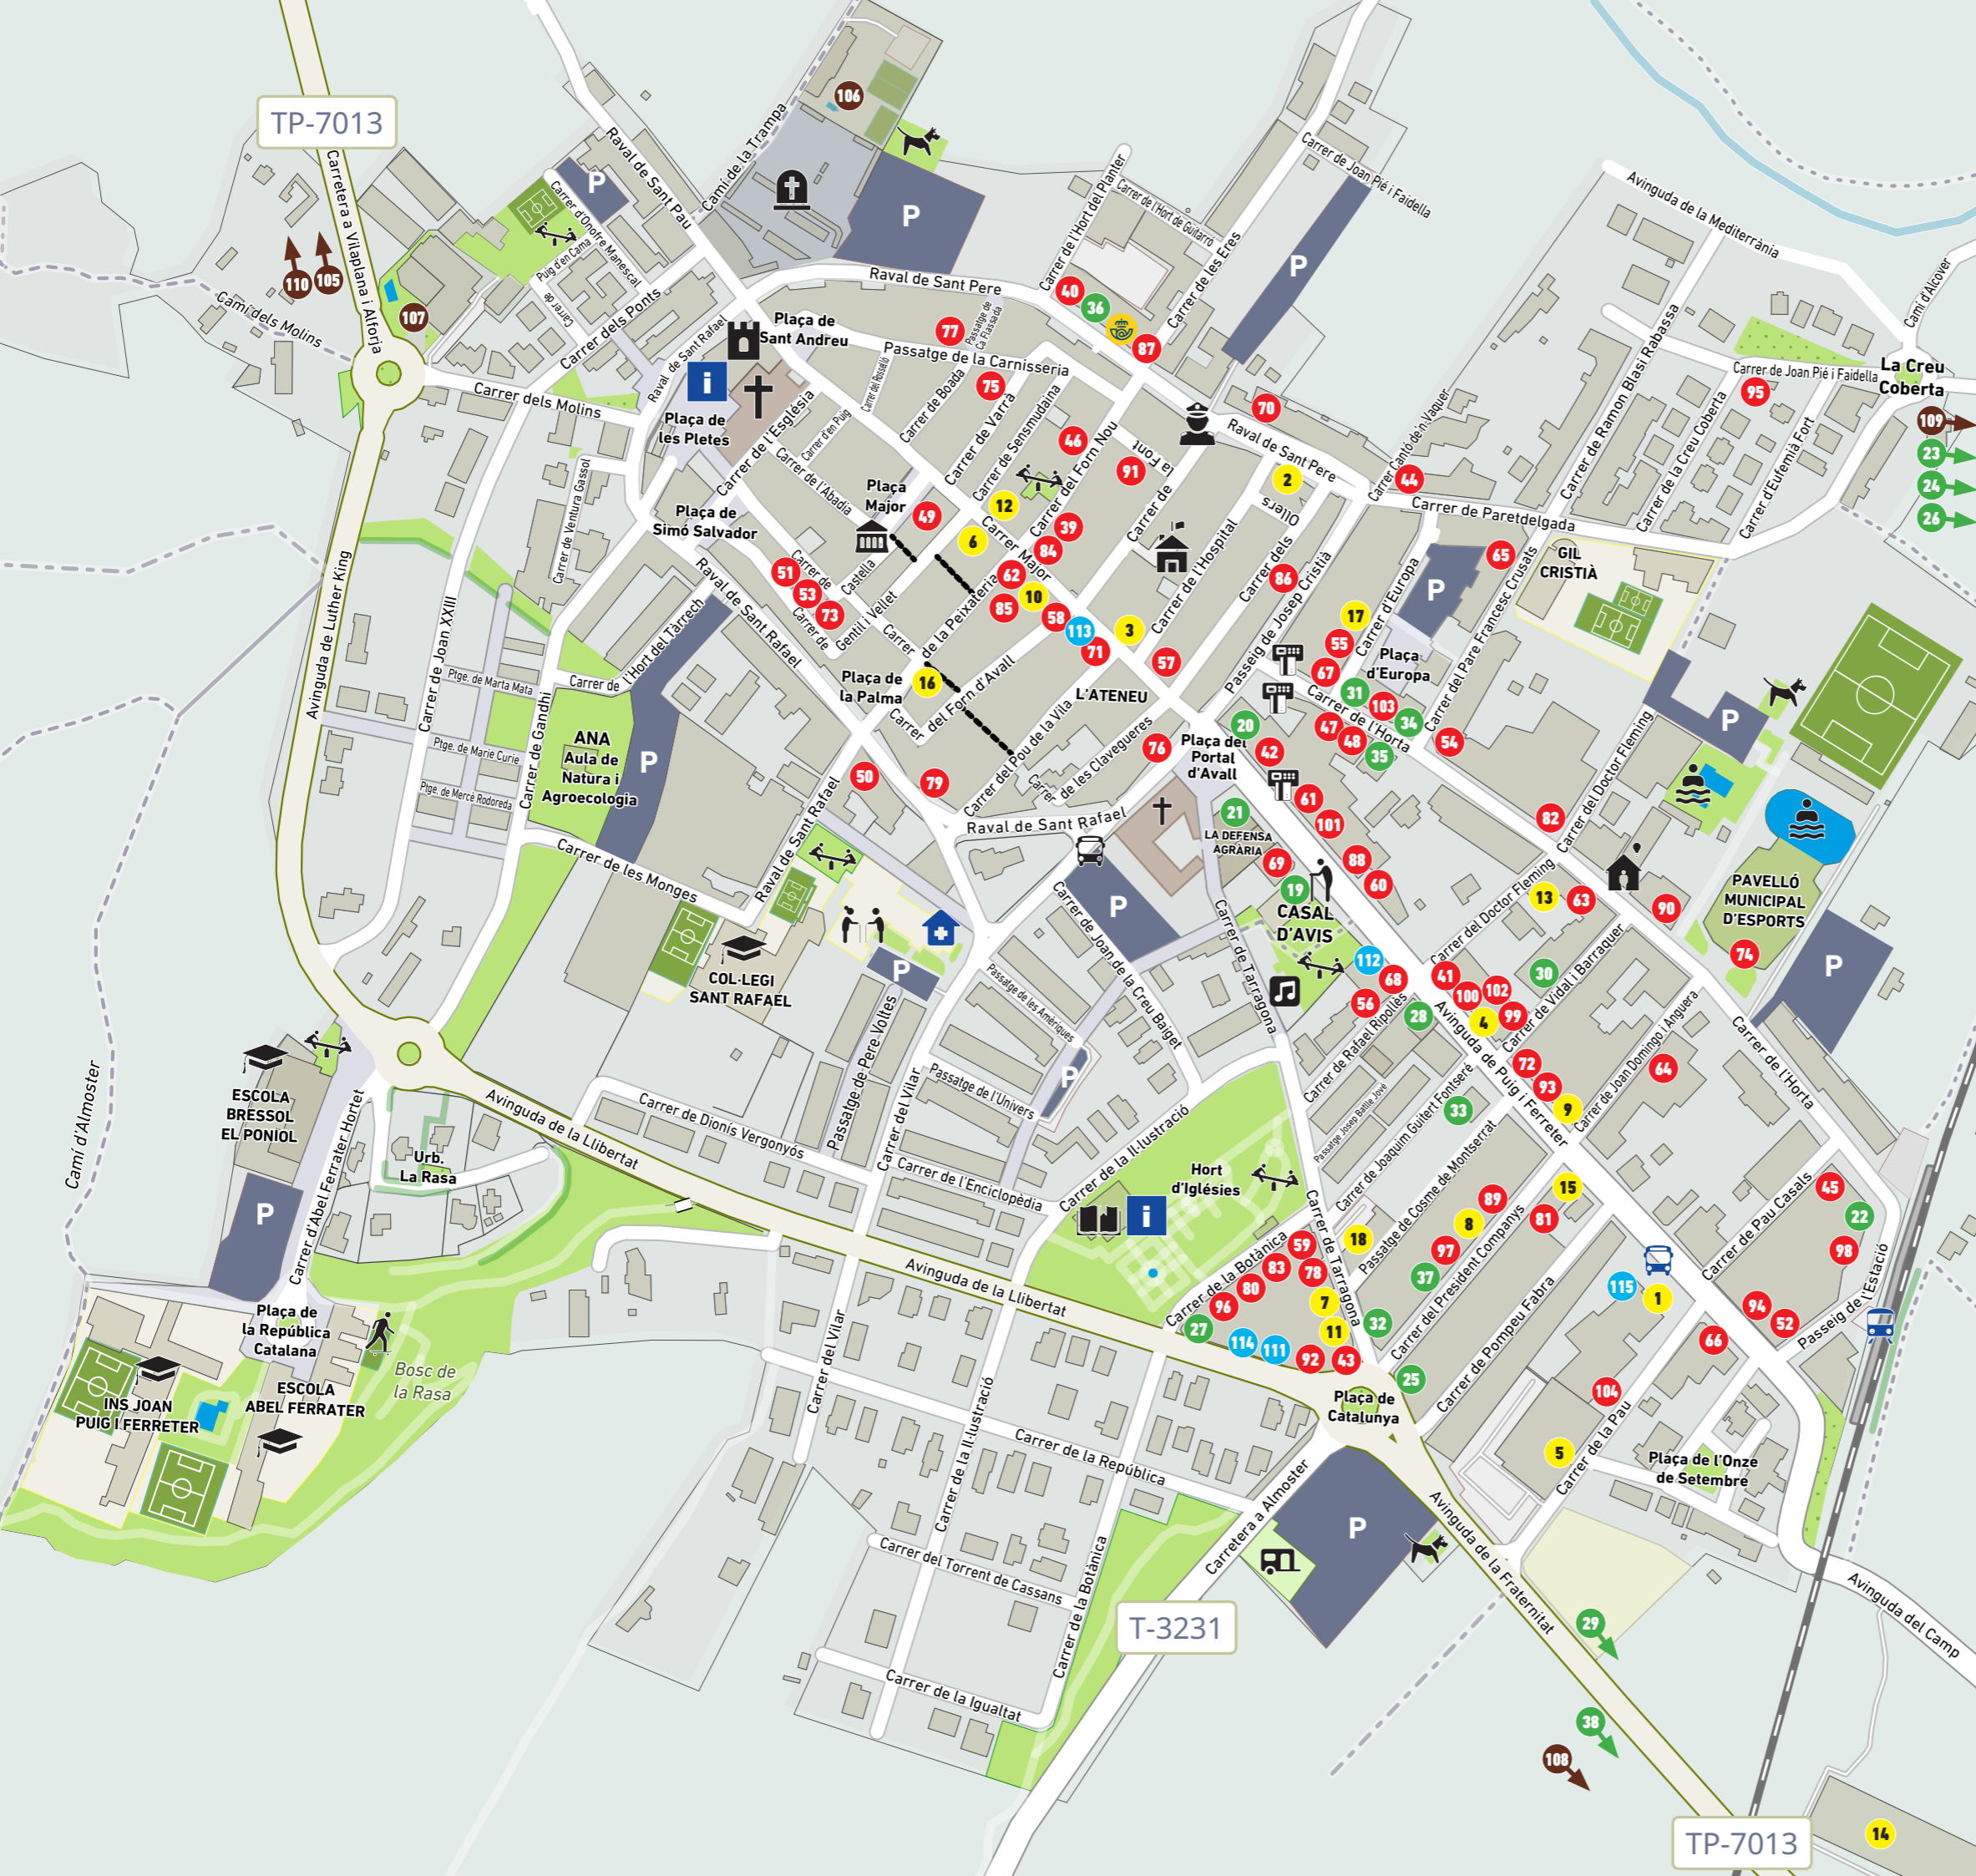

LA SELVA DEL CAMP

GUIA DE COMERCÍ, SERVEIS I RESTAURACIÓ LOCAL

LLEGENDA

- | | | | |
|--|-------------------------------------|--|---|
| | Punt d'Informació Turística | | Centre d'Atenció Primària |
| | Ajuntament | | Casal d'Entitats |
| | Església - Convent | | Casal del Nucli Antic i Jutjat de Pau |
| | Pàrquing públic | | Escorralons |
| | Àrea d'Autocaravanes | | Parc infantil |
| | Baixador RENFE | | Skatepark |
| | Parada Autobús | | Pipi-can |
| | El Castell | | Cementiri |
| | Escola - Institut
Escola Bressol | | Caixer automàtic
Entitat bancària |
| | Biblioteca | | Escola de Música Municipal |
| | Piscina Municipal | | Oficina de Correus |
| | Casal d'Avis | | Oficina Vigilants Municipals
24 hores - 656 60 72 27 |
| | Residència d'Avis "El Vilar" | | |

ALIMENTACIÓ

- 1** **AGROBOTIGA COSELVA**
Av. Puig i Ferrerter 22
- 2** **CARNISSERIA CA L'ANTON**
Rv. Sant Pere 7
- 3** **CARNISSERIA PEPITA**
C. Major 10
- 4** **CARNISSERIA CASA DANIEL**
Av. Puig i Ferrerter 29-31
- 5** **SUPERMERCAT CONSUM**
C. la Pau 2
- 6** **SUPERMERCAT EL REBOST**
C. Gentil i Vellet 2
- 7** **ALI SUPERMERCAT**
C. Tarragona 12
- 8** **FLECA TURDIU**
C. President Companys 6
- 9** **FLECA-PASTISSERIA J. PRATS**
Av. Puig i Ferrerter 45
- 10** **FLECA-PASTISSERIA TURDIU**
C. Major 23
- 11** **FRUITES LA SELVA**
C. Tarragona 14
- 12** **FLECA J. PRATS**
C. Major 40
- 13** **JANI SUPERMERCADO**
C. Fleming 8
- 14** **AGROBOTIGA L'AVELLANERA**
Av. Fraternitat 6
- 15** **LES QUATRE ESTACIONS QUEVIURES**
Av. Puig i Ferrerter 20
- 16** **QUEVIURES MONTSERRAT**
Pl. La Palma 13
- 17** **SUPERMERCAT SPAR**
C. Europa 3
- 18** **BONÀREA**
C. Tarragona 5